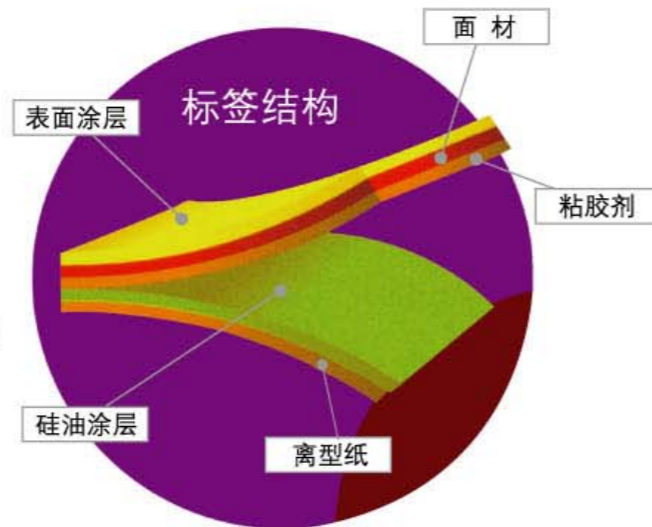

3M通用型耐久性PET标签

3M通用型耐久性PET标签是3M凭借其在精密涂布和粘胶剂领域独有的技术，延伸出来的又一产品系列。此系列产品秉承了3M标签产品的高性能、高品质，在性价比上向客户提供了更多的选择。此系列产品以其优异的性能，已经被广泛地应用于电子、汽车、家电和其他工业设备领域，服务于世界各大知名品牌厂商。

产品结构

表面涂层:

- 配合树脂型碳带的热转移打印涂层，具有更好的耐磨性、耐腐蚀性和耐候性
- 对油墨具有良好的吸附性，满足大面积实地印刷的要求

面材:

- PET面材所具有的耐化学腐蚀性、耐候性及尺寸稳定性
- 可长时间耐受149°C高温

粘胶剂:

- 溶剂型丙烯酸类粘胶剂
- 对于被贴物广泛的适应性，对多种表面均有很高的粘结强度
- 良好的抗老化性能和低溢胶性能
- 具有良好的耐化学品腐蚀性及一定的耐候性

底纸:

- 相对于格拉辛底纸优异的平整度和模切性能

产品目录

产品型号	产品结构			标准尺寸
	面材	粘胶剂	底纸	
57816	50微米亮白PET	永久性粘胶剂	80克CCK底纸	480mm × 508M
57801	50微米哑银PET	永久性粘胶剂	80克CCK底纸	480mm × 508M